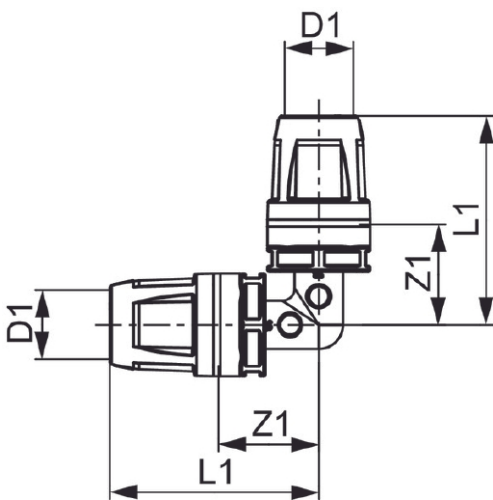

TECElogo Push kupling med integrert klemring, dreibare hylser med stort kontrollvindu og to O-ringer for en permanent tett forbindelse.

### Tekniske data

- Material: PPSU
- Bøyevinkel: 90°
- Bruksområde: Tappevann- og varmeanlegg

### Mål (mm)

## Følgende varenummer inngår i systemet

Art.nr	Dimensjon
5116482	16 x 16 mm
5116483	20 x 20 mm
5116484	25 x 25 mm
5116485	32 x 32 mm
5116486	40 x 40 mm
5116487	50 x 50 mm

---